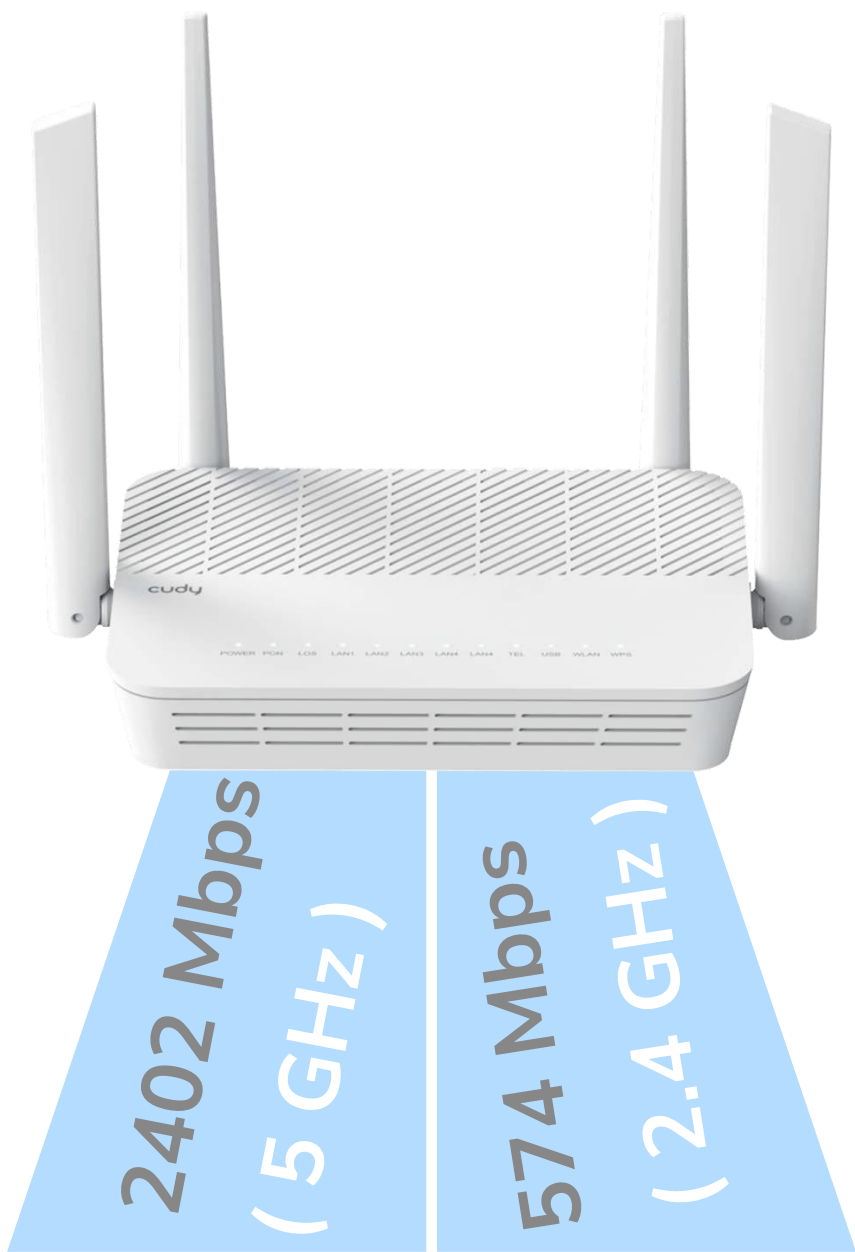

Швидкість до 3 Gbps Wi-Fi 6: Насолоджуйтесь плавним стрімінгом, завантаженнями та геймінгом з максимально швидким Wi-Fi 6.

Технічний паспорт: AX3000 гігабітний дводіапазонний WiFi 6 маршрутизатор | WR3000H

Властивості

Широке покриття: Beamforming та чотири антени в поєднанні забезпечують сфокусований прийом для пристроїв, що знаходяться на великій відстані