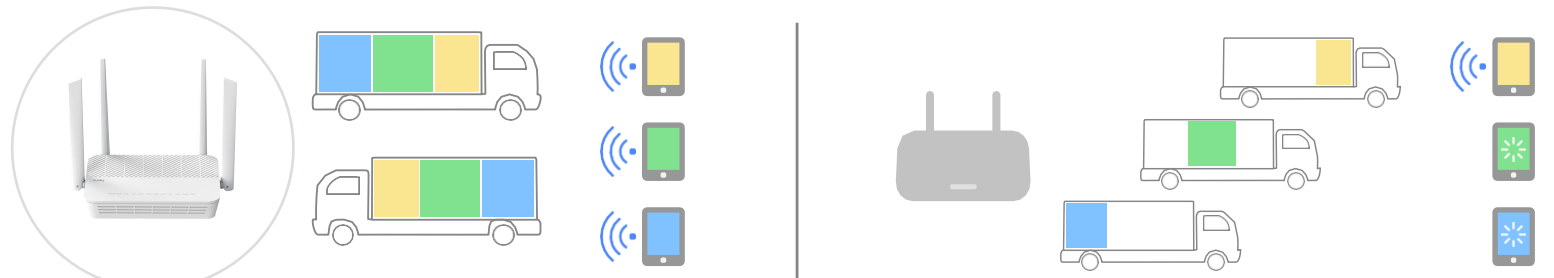

OFDMA

Без OFDMA

Більше пристроїв: Wi-Fi 6 використовує OFDMA для підвищення пропускної здатності та ефективності вашої мережі, тому більше пристроїв можуть підключатися без уповільнення роботи Wi-Fi