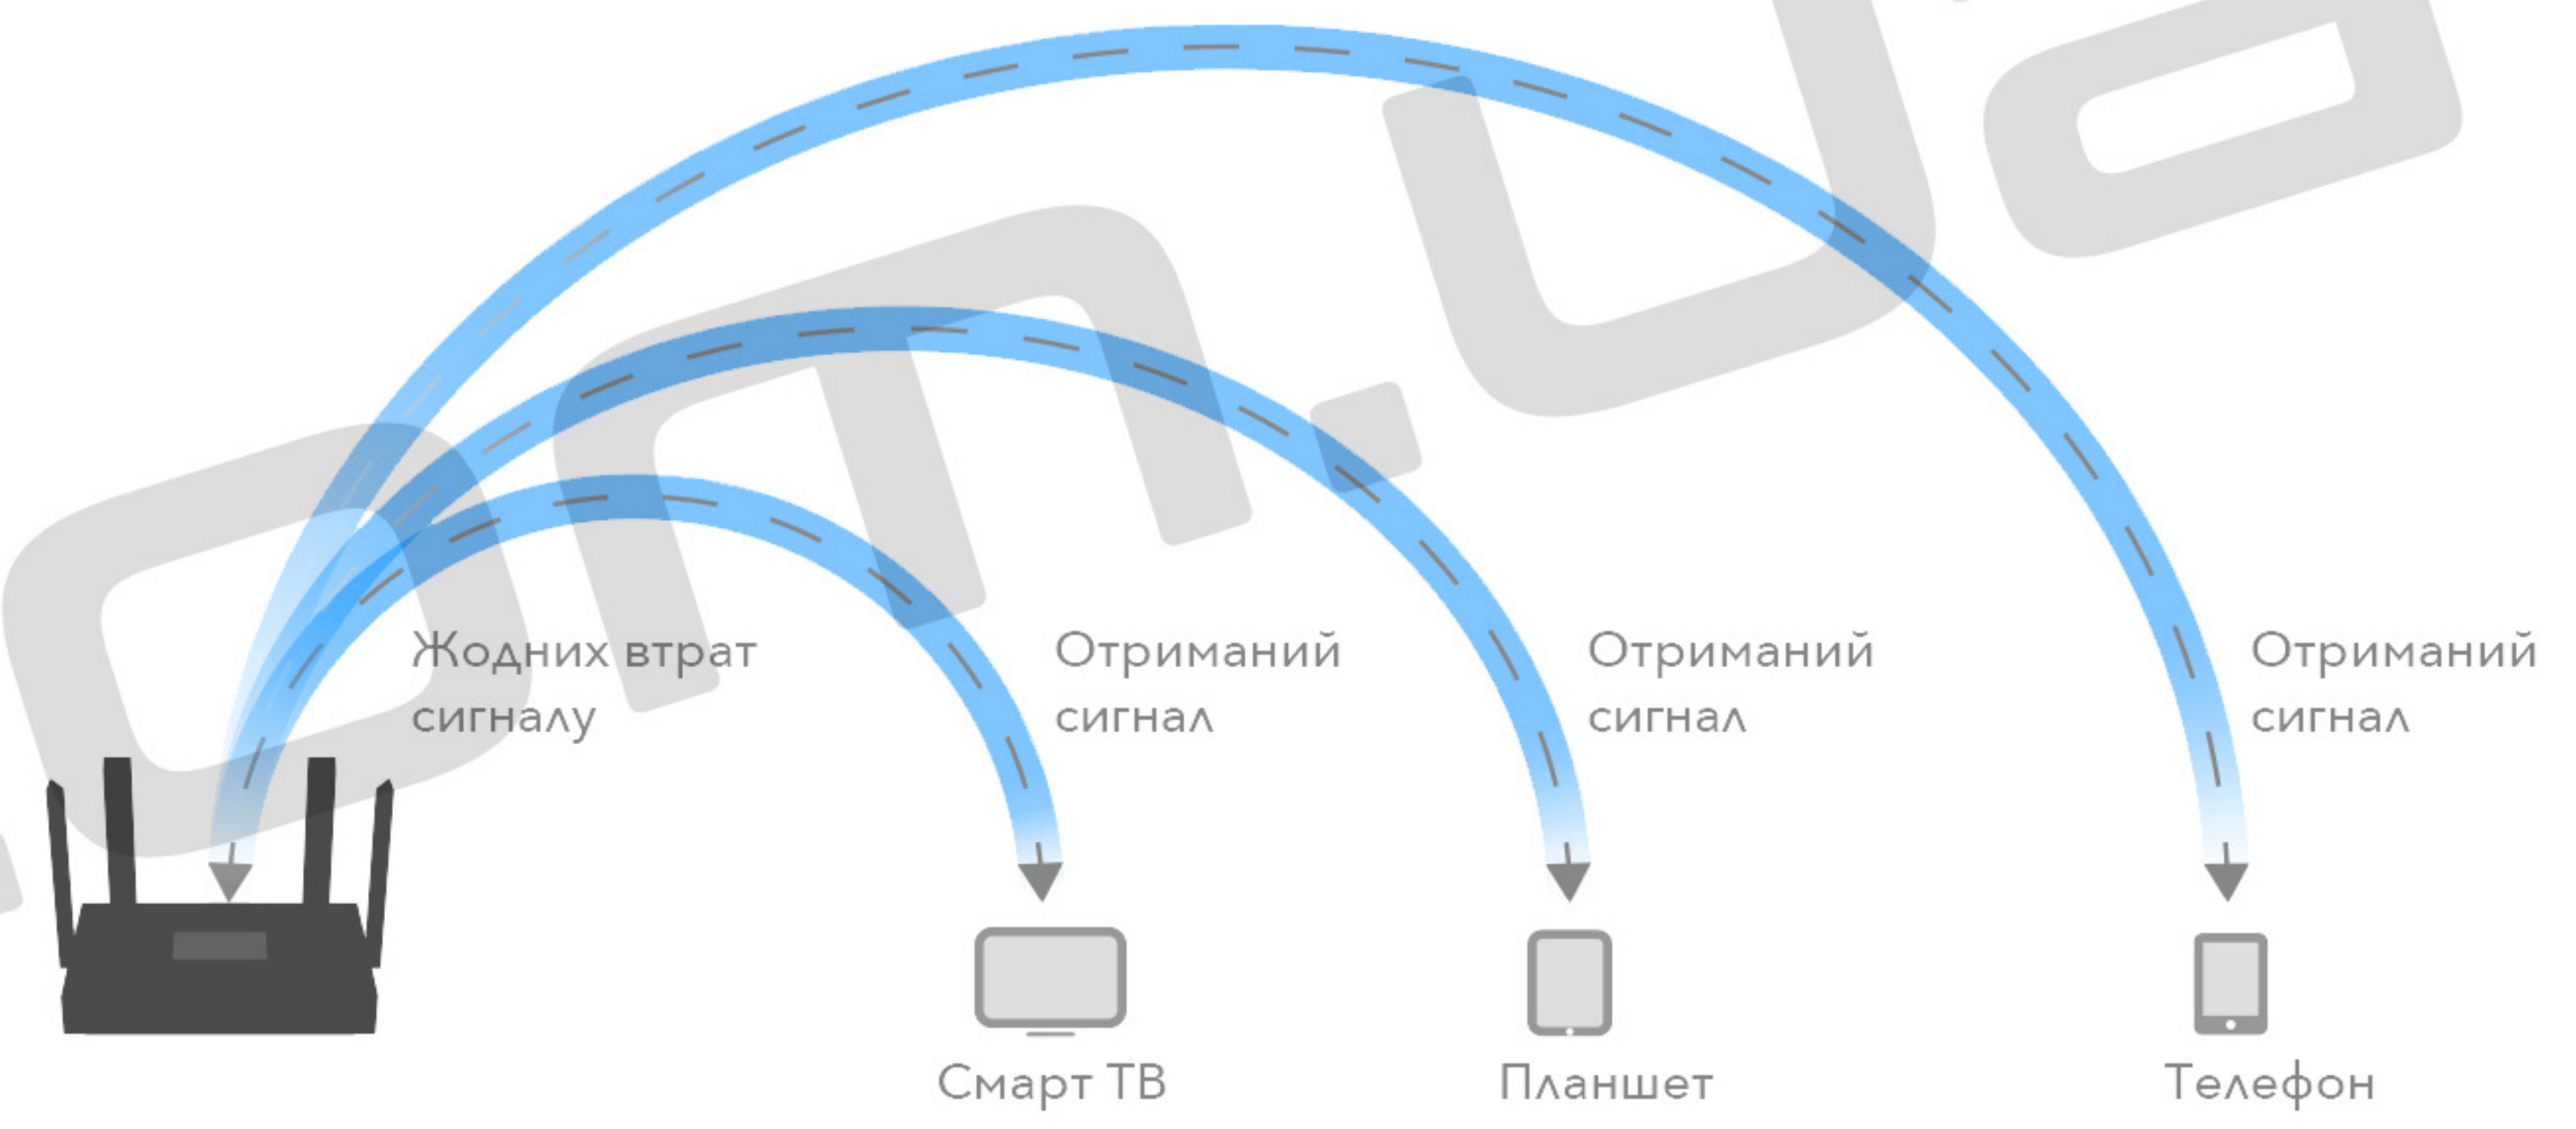

DL/UL MU-MIMO