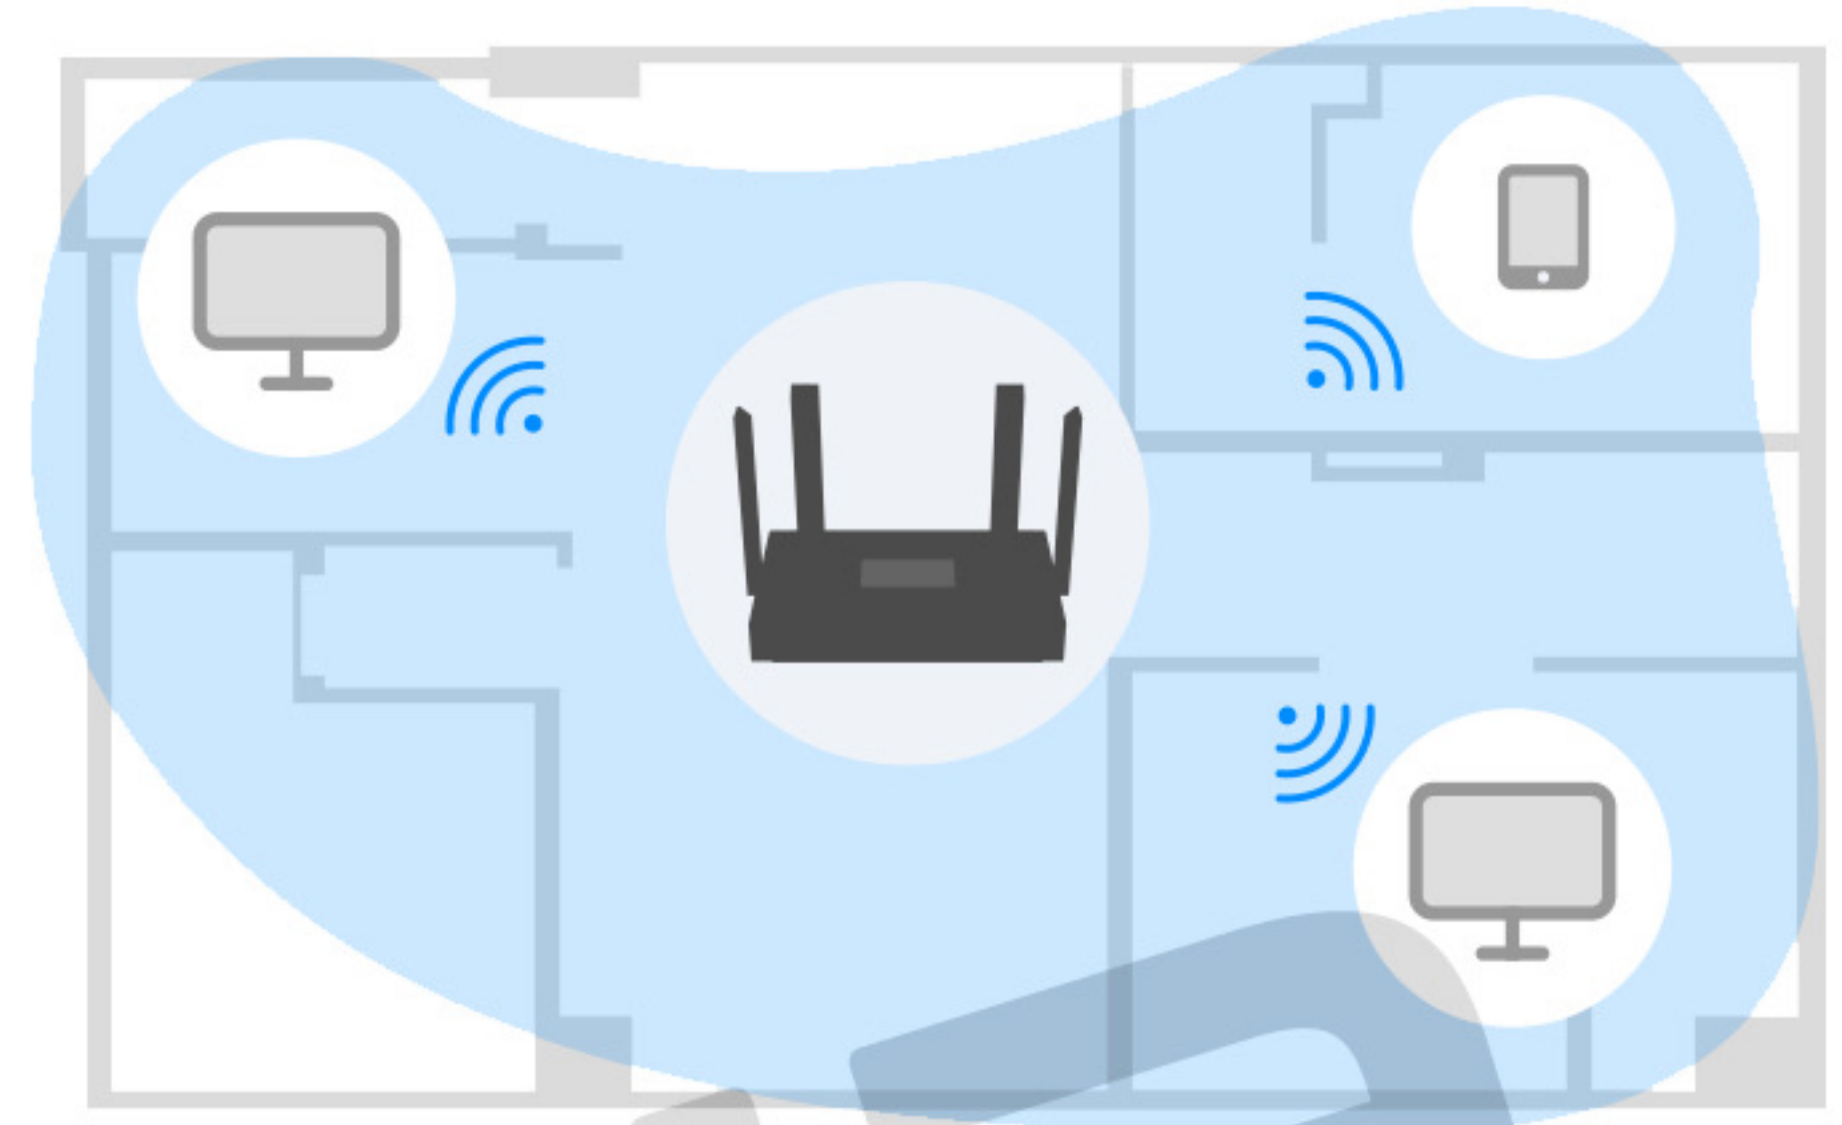

Властивості

Широкє покриття: Поеднання технології Beamforming та чотирьох антен забезпечують якісний сигнал для пристроїв, що знаходяться на далекій відстані.

DL/UL MU-MIMO

DL/UL OFDMA

Без OFDMA

Більше пристроїв: Wi-Fi 6 використовує OFDMA для підвищення пропускної здатності і ефективності вашої мережі, щоб більше пристроїв могли підключатися без уповільнення роботи Wi-Fi.