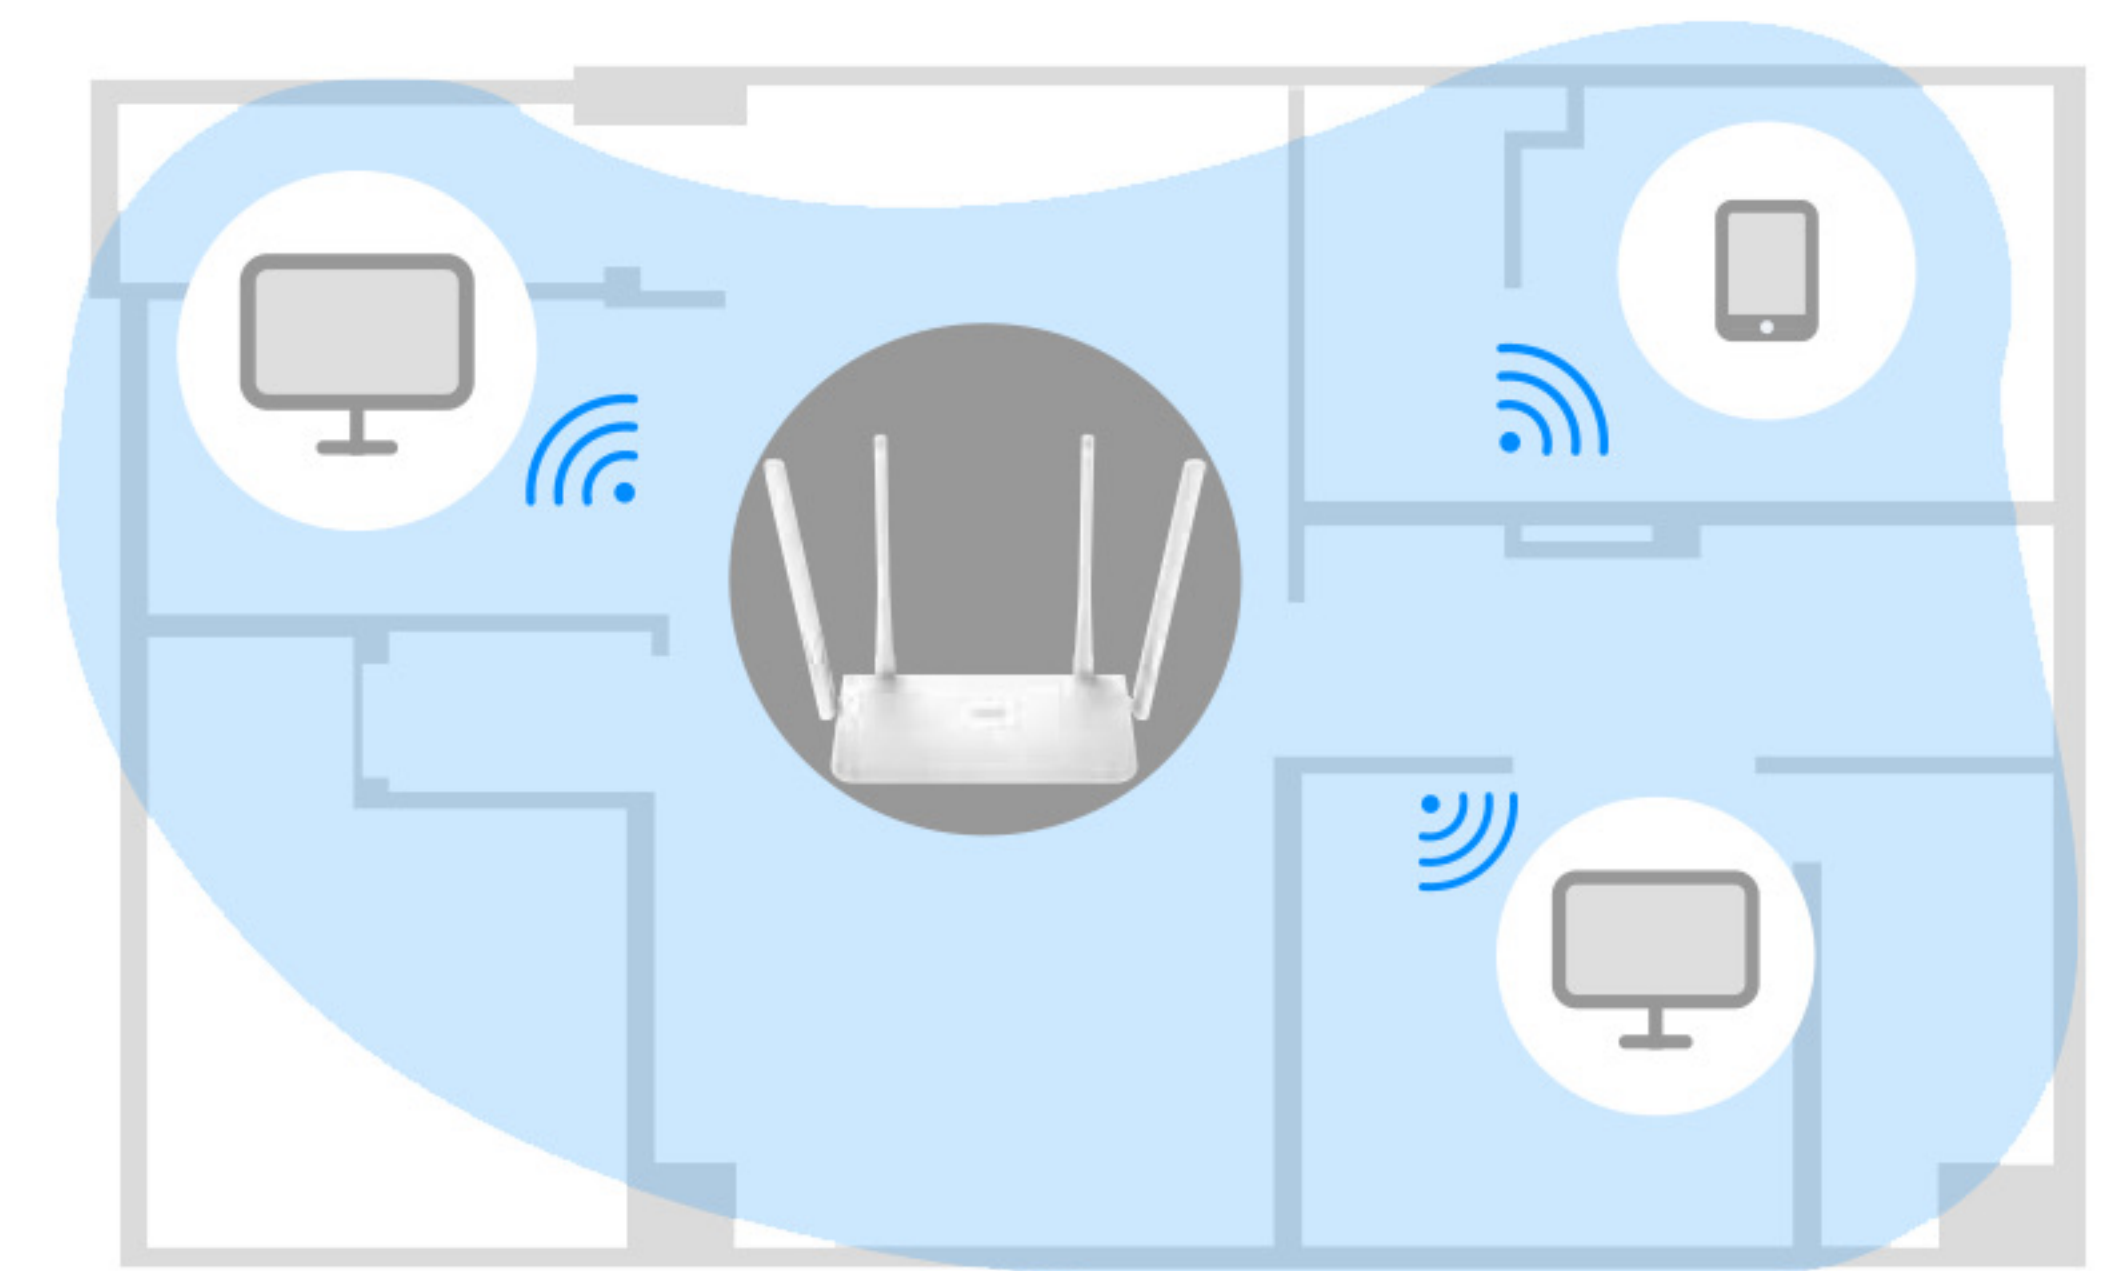

867 Mbps (5 GHz)
300 Mbps (2.4 GHz)

Wi-Fi швидкість до 1.2 Gbps:
насолюджуйтеся
безперебійною потоковою
передачею, завантаженням
та іграми завдяки
надзвичайно високій
швидкості Wi-Fi.

Широке покриття