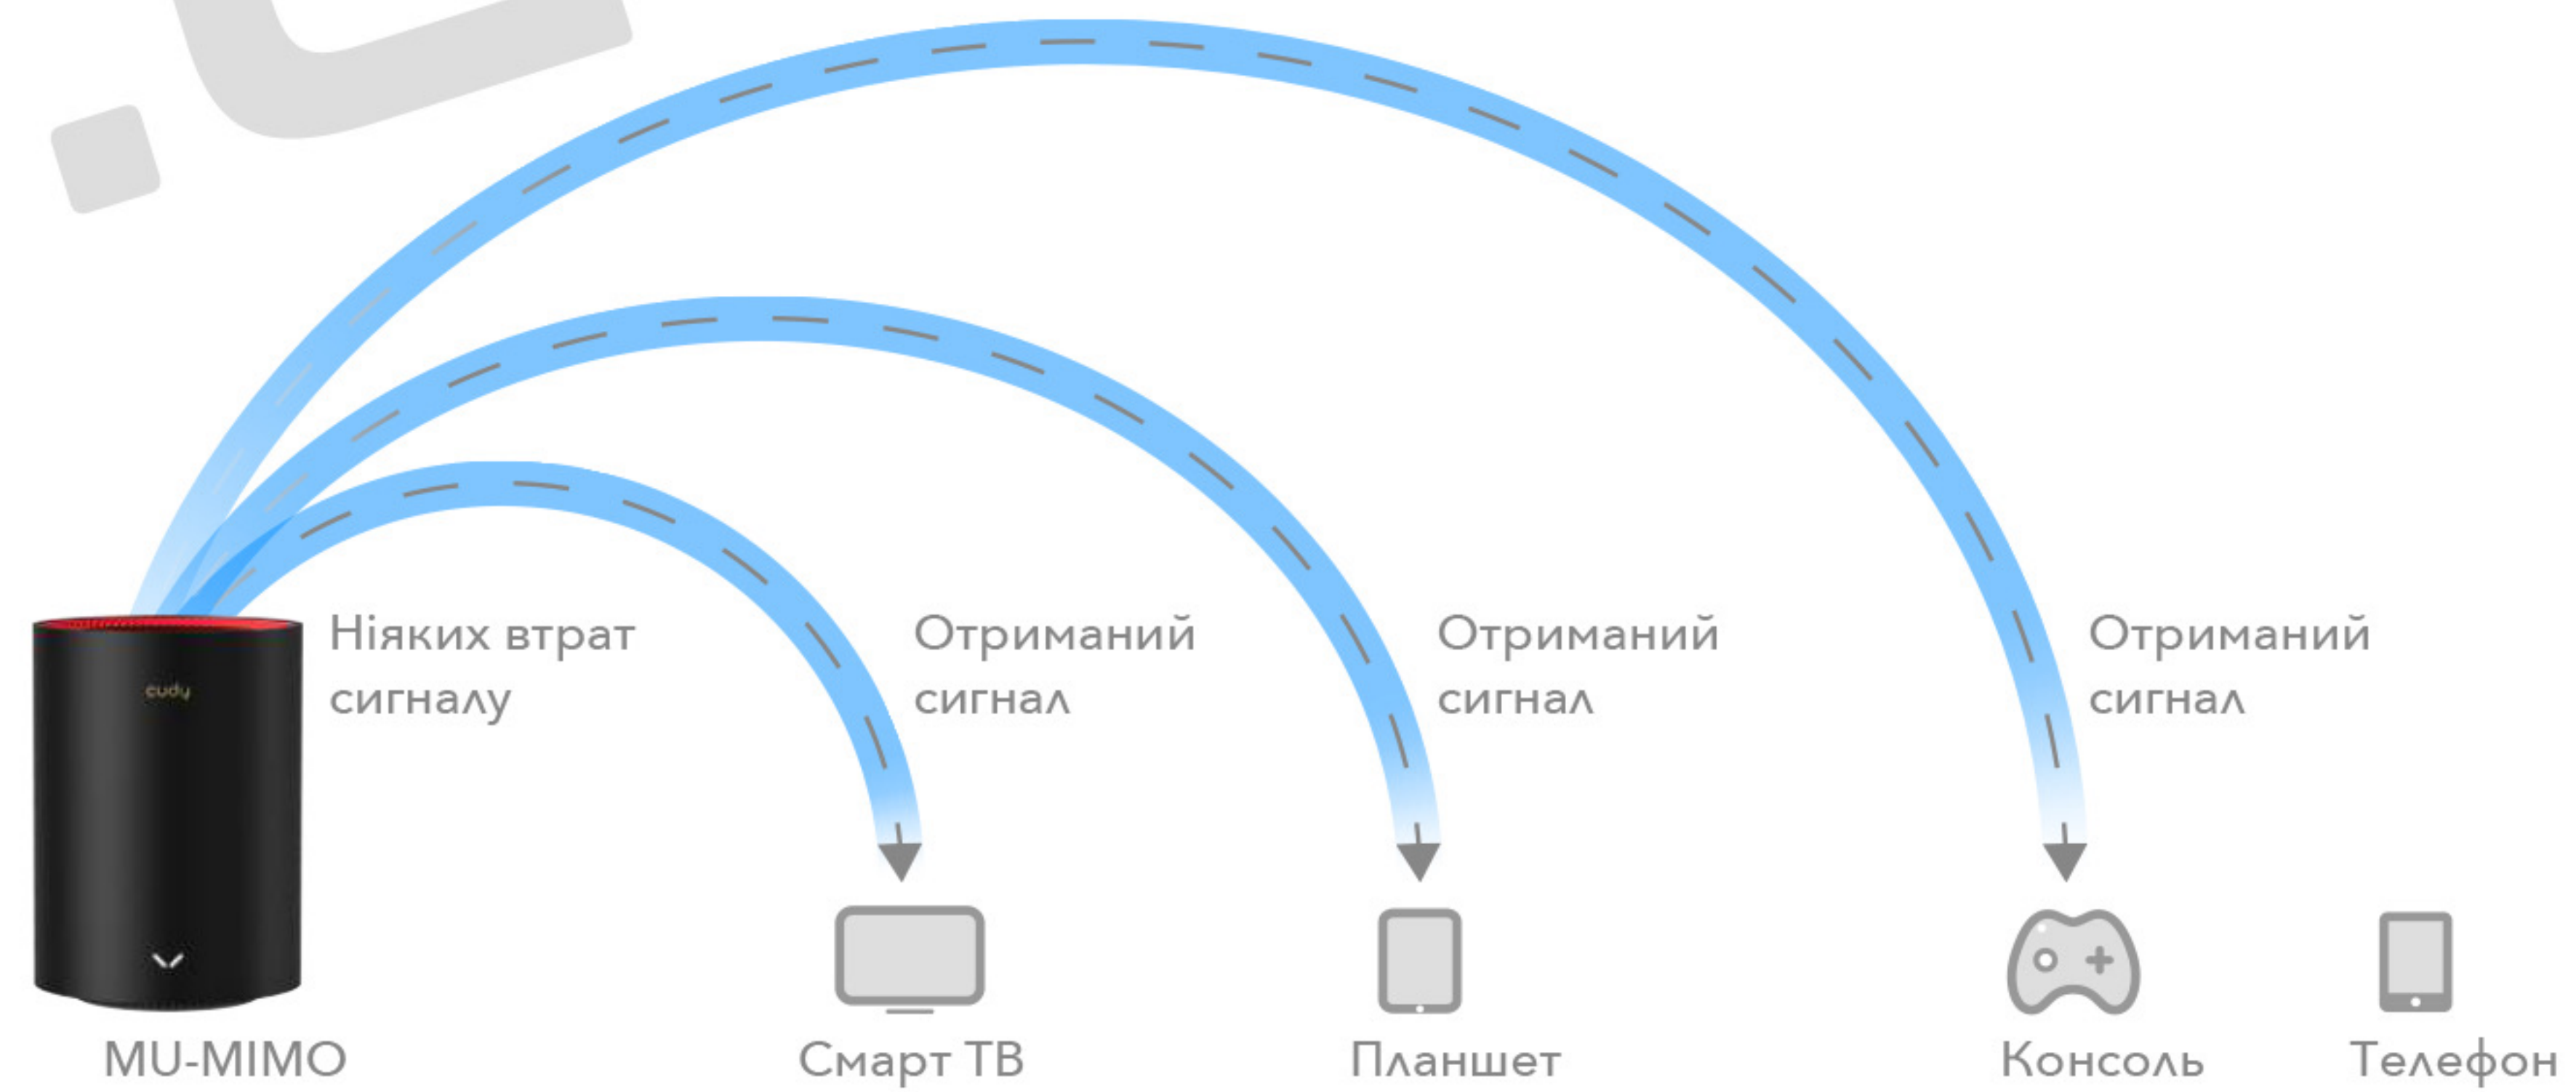

Широке покриття: Beamforming і п'ять антен в поєднанні забезпечують сфокусований прийом для пристроїв, що знаходяться на далекій відстані.

MU-MIMO

Одночасна передача

Програмне забезпечення

VPN

Завдяки вбудованому VPN цей маршрутизатор може легко встановити з'єднання з VPN-сервером для передачі всіх ваших даних і трафіку в Інтернеті, одночасно захищаючи їх за допомогою шифрування.