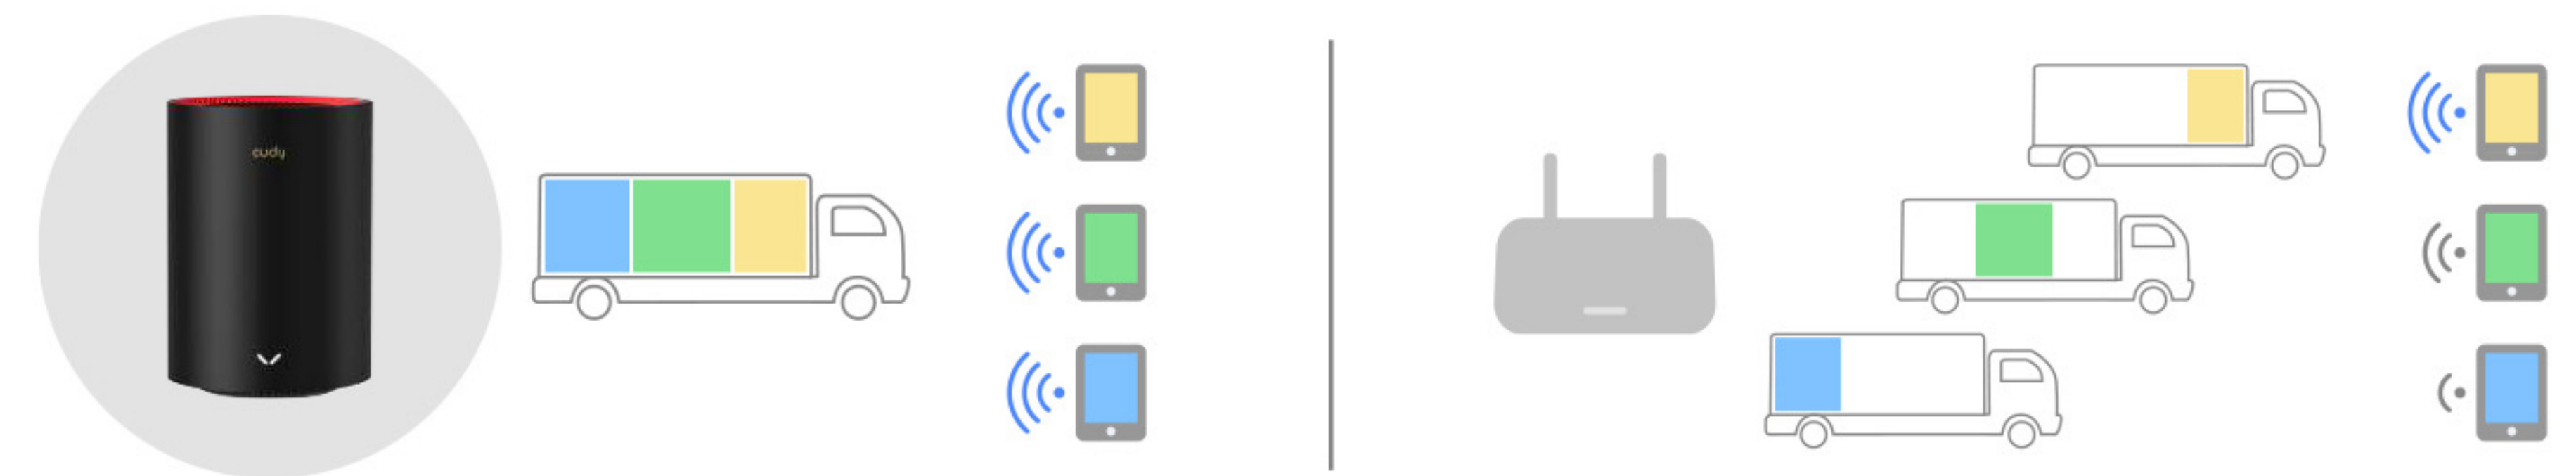

Більше пристроїв: Wi-Fi 6 використовує OFDMA для збільшення місткості та ефективності вашої мережі, щоб більше пристроїв могли підключатися без сповільнення роботи Wi-Fi.