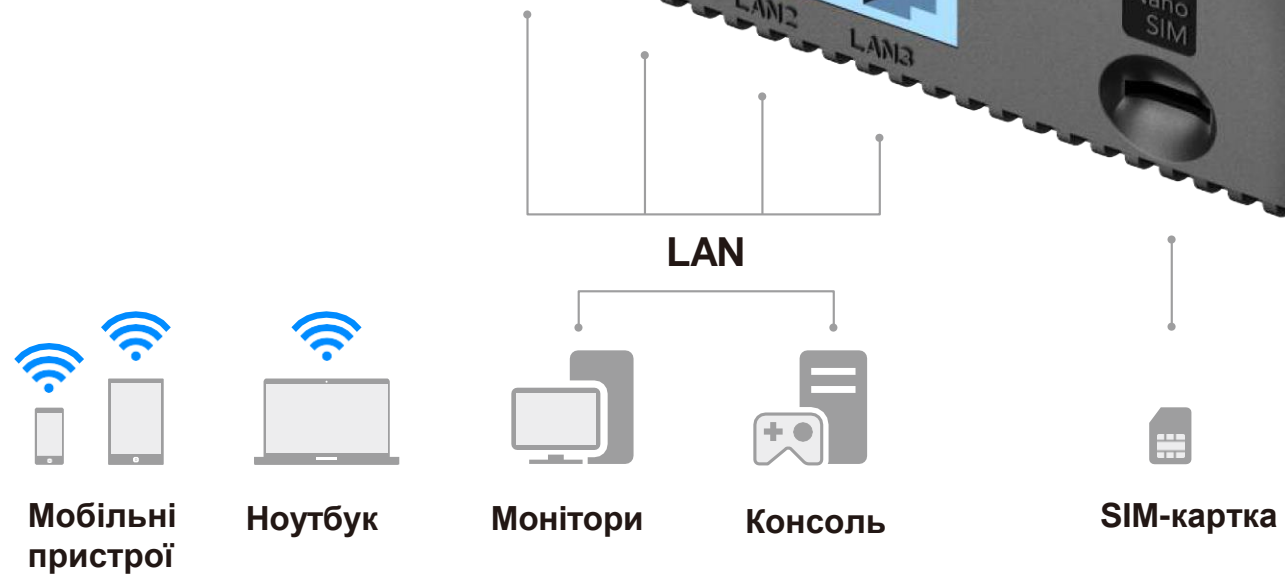

Отримуйте Wi-Fi де потрібно

Пристрій має 4 вдосконалені антени, що забезпечують безперебійне стабільне з'єднання. Просто вставте SIM-карту та увімкніть цей елегантний пристрій, щоб користуватися швидким і стабільним Wi-Fi, незалежно від того, де ви перебуваєте — вдома чи на роботі

Plug and Play

Завдяки вбудованому модему 4G LTE і слоту для SIM-карти все, що вам потрібно зробити, це вставити нано-SIM-карту і ввімкнути роутер. Насолоджуватися швидким і стабільним Wi-Fi у мережі 4G LTE ще ніколи не було так просто.

Гнучкий WAN/LAN порт

Порт WAN/LAN можна налаштувати як порт WAN або LAN. У режимі LAN LT400 працює як звичайний 4G LTE-маршрутизатор. Працюючи в режимі WAN, LT400 може підтримувати з'єднання 4G і WAN одночасно, і надавати доступ до Інтернету переважно через дротові порти, щоб знизити вартість передачі мобільних даних 4G.

Гостьова мережа

Гостьова мережа відокремлює доступ для гостей від вашої сімейної мережі. Підтримуйте високий рівень безпеки у вашій мережі, щоб захистити вашу конфіденційність в Інтернеті.

Характеристики