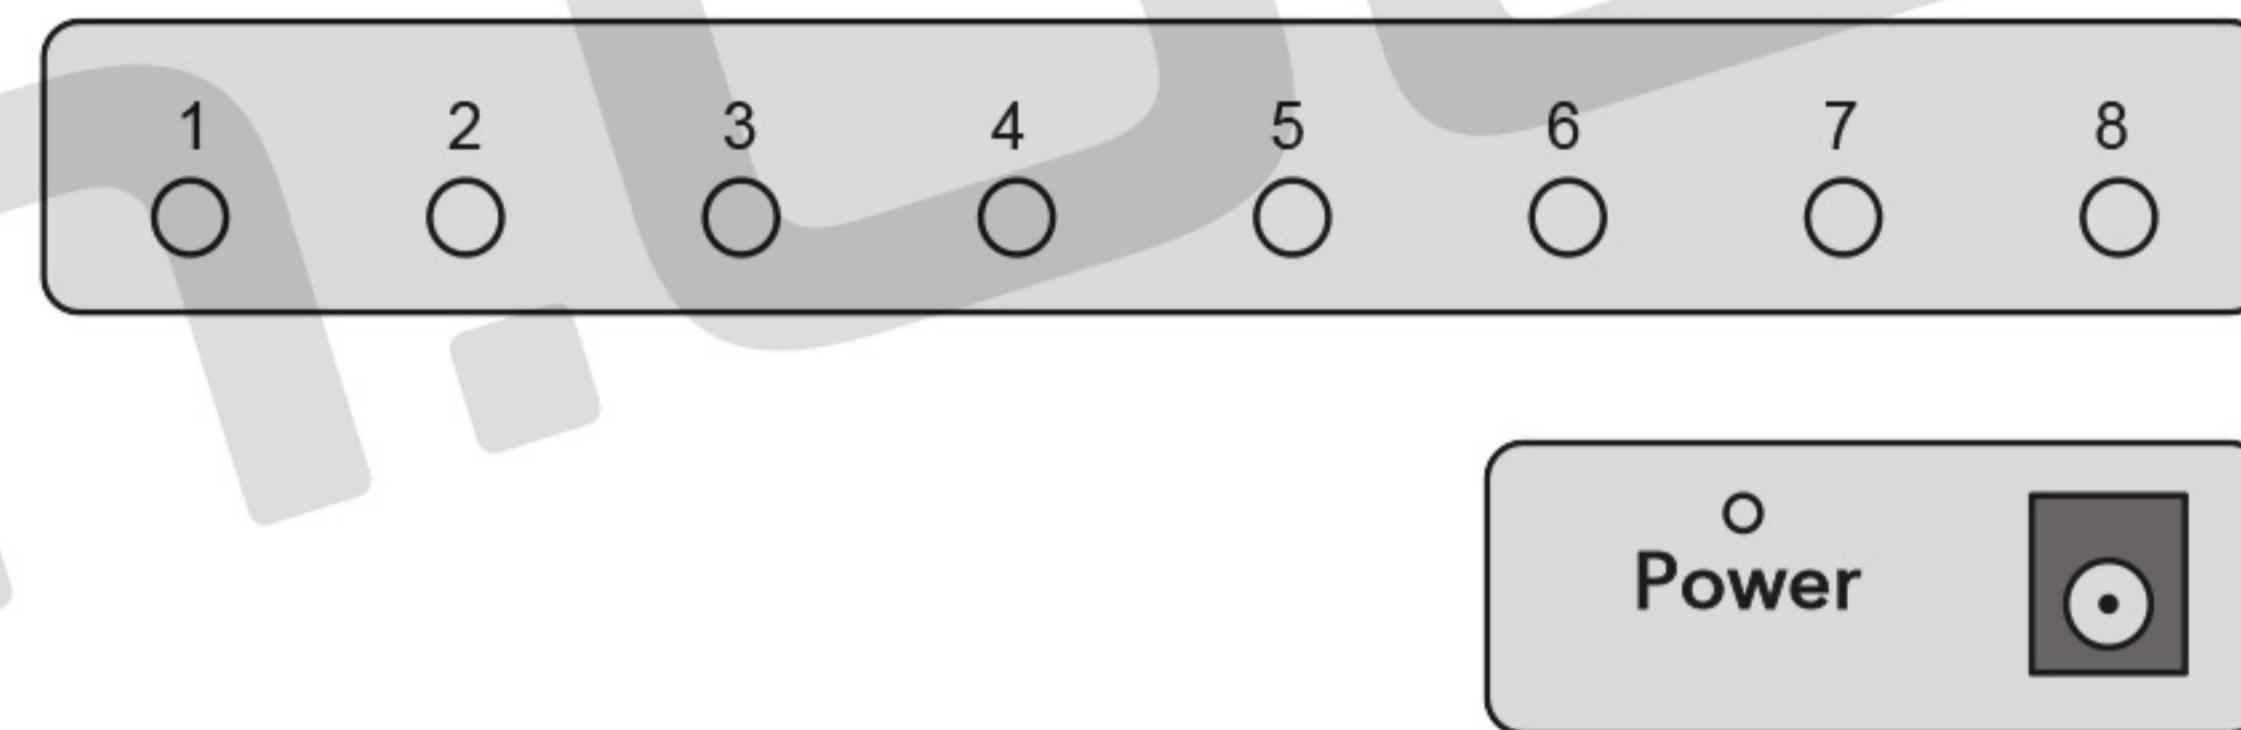

Power

Увімкнено: Живлення увімкнено
Вимкнено: Живлення вимкнено

Link / Act
(порти 1-8)

Увімкнено: З'єднання без активності
Миготить: Передача/отримання даних
Вимкнено: З'єднання відсутнє