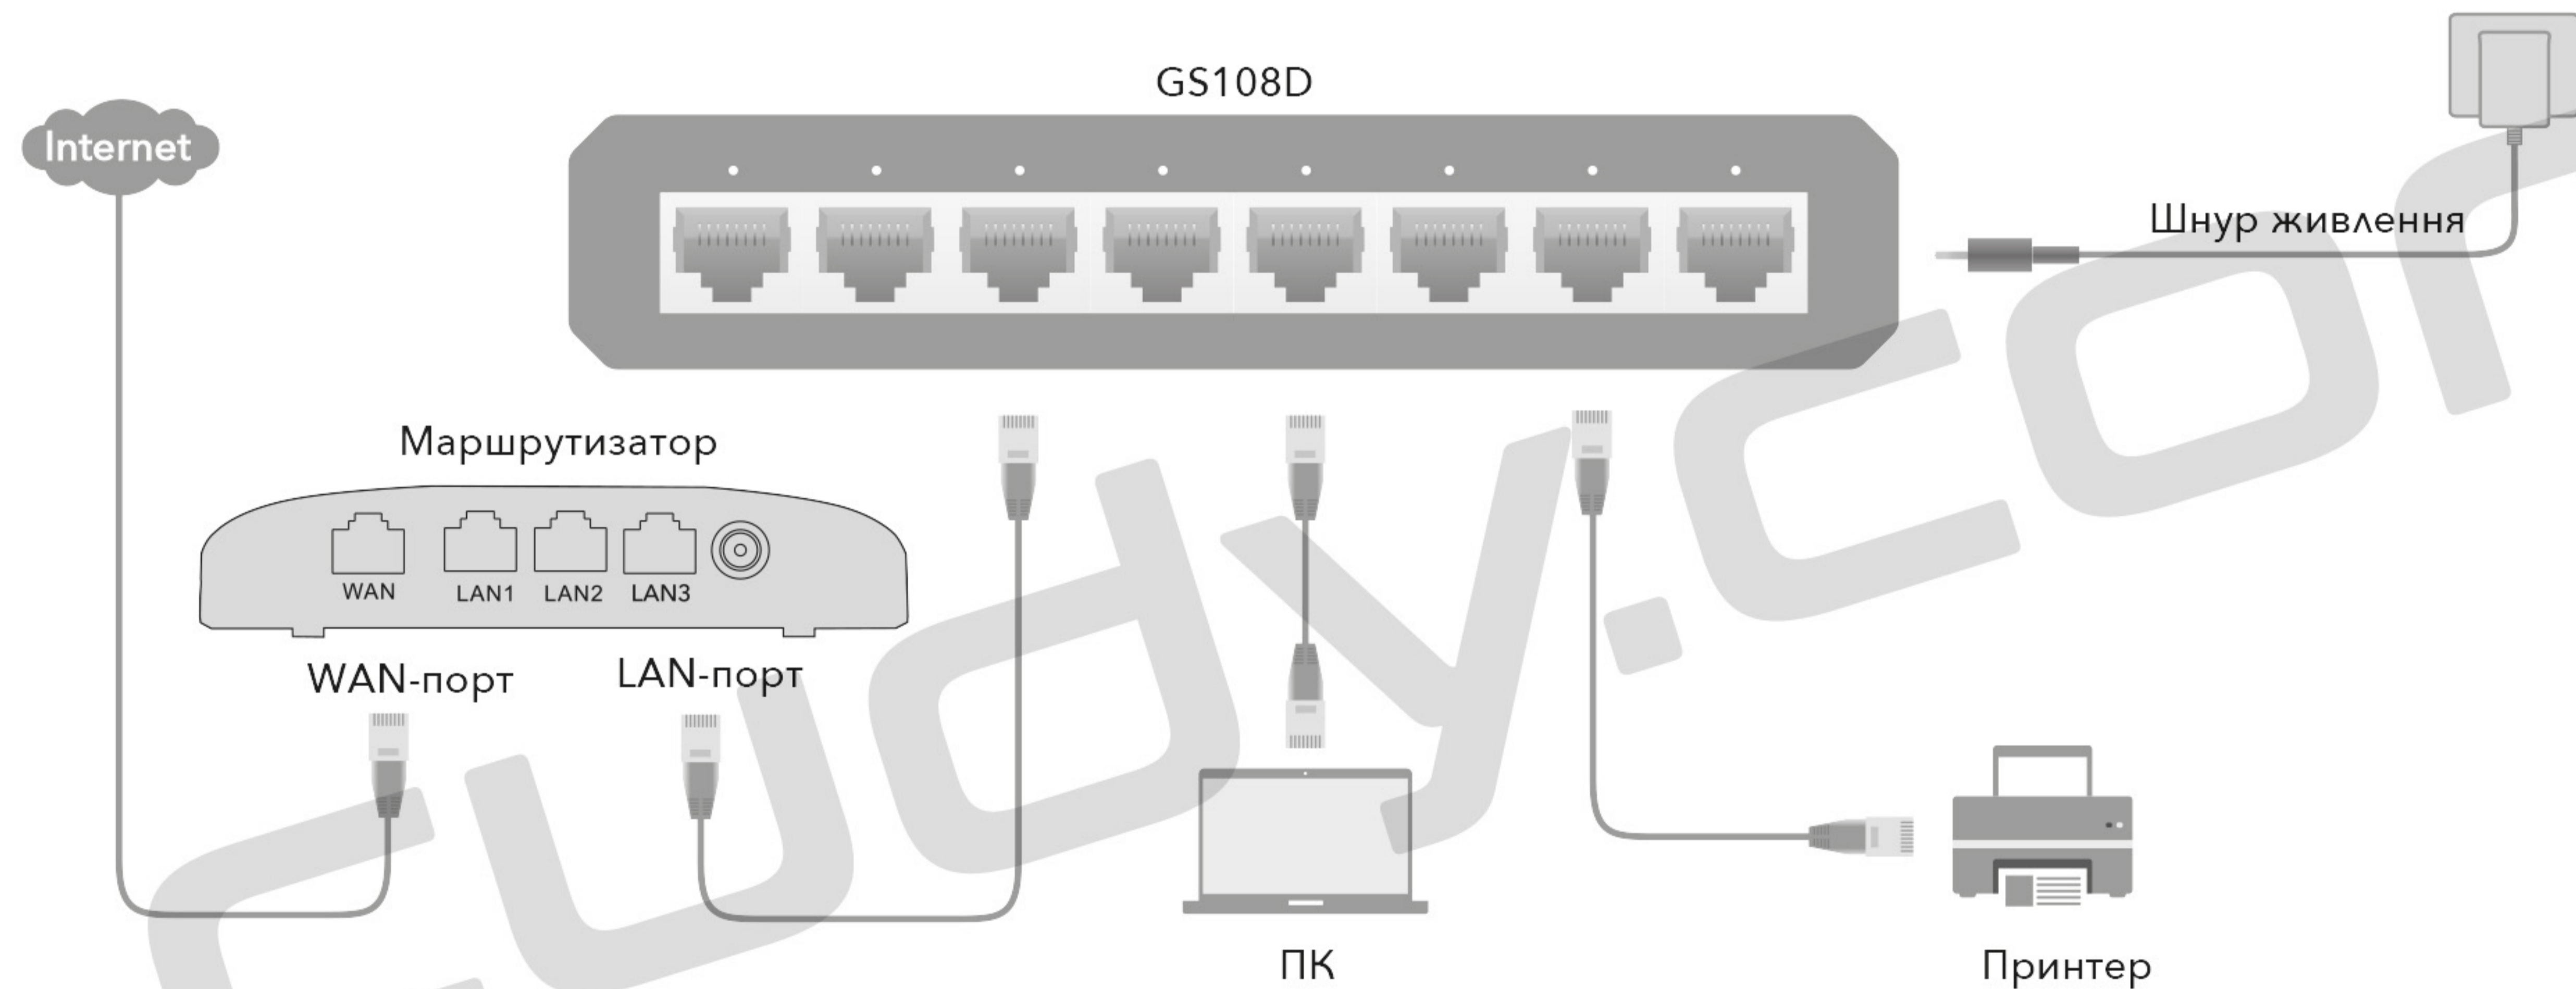

3 Основні характеристики

Стандарти	IEEE802.3 10Base-T, IEEE802.3u 100Base-TX, IEEE802.3ab 1000Base-T, IEEE802.3az
Мережеве середовище (кабель)	10BASE-T: кабель UTP категорії 3, 4, 5 (максимум 100m) 100BASE-Tx: кабель UTP категорії 5, 5e (максимум 100m) 1000BASE-T: кабель UTP категорії 5e, 6 (максимум 100m)
Кількість портів	8 x 10/100/1000Mbps портів з автовизначенням
LED індикація	LED-індикатори Power, Link/Act
Метод передачі	Store-and-Forward - з проміжним зберіганням
Пропускна здатність	16Gbps
Живлення	DC 5V /0.5A (адаптер)
Споживання	Макс. 2.3W
Фільтрація кадрів і швидкість переадресації	10Mbps: 14880pps 100Mbps: 148800pps 1000Mbps: 1488000pps
Розміри	1143 / 72.7 / 26.9 mm(Д / Ш / В)
Умови експлуатації	Робоча температура: 0°C-40°C Робоча вологість: 10%-90% (без конденсації) Температура зберігання: -40°C-70°C Вологість зберігання: 5%-90% (без конденсації)

cudy

Короткий посібник зі встановлення

8-портовий гігабітний
настільний комутатор
Модель: GS108D

RoHS

Made in China

810600064

1 Підключення

2 LED-індикація

Power

Увімкнено: Живлення увімкнено
Вимкнено: Живлення вимкнено

Link / Act
(порти 1-8)

Увімкнено: З'єднання без активності
Миготить: Передача/отримання даних
Вимкнено: З'єднання відсутнє