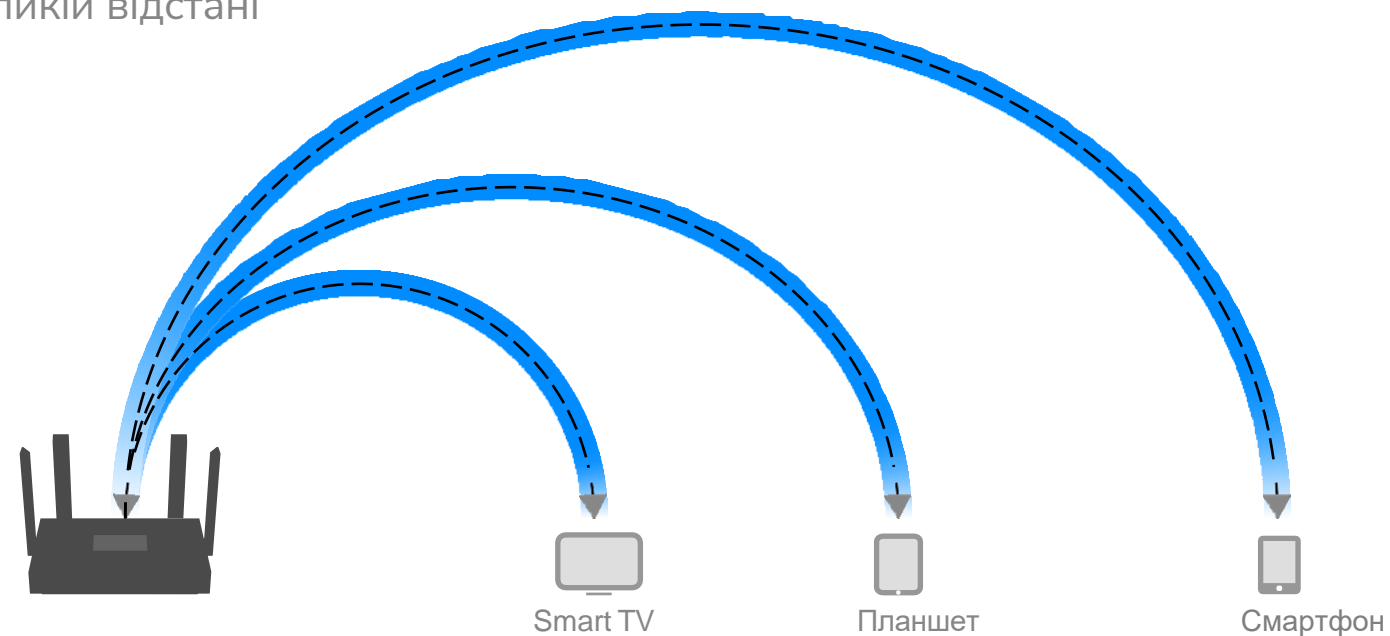

Властивості

Широке покриття: Формування променя та чотири антени в поєднанні забезпечують сфокусований прийом для пристроїв, що знаходяться на великій відстані

MU-MIMO

OFDMA

Більше пристроїв: Wi-Fi 6 використовує OFDMA для підвищення пропускної здатності та ефективності вашої мережі, тому більше пристроїв можуть підключатися без уповільнення роботи Wi-Fi