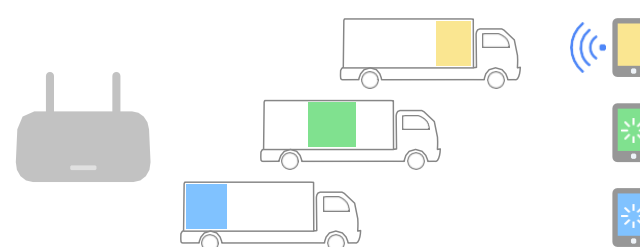

## Властивості

Широке покриття: Формування променя та чотири антени в поєднанні забезпечують сфокусований прийом для пристроїв, що знаходяться на великій відстані

MU-MIMO

OFDMA

Більше пристроїв: Wi-Fi 6 використовує OFDMA для підвищення пропускної здатності та ефективності вашої мережі, тому більше пристроїв можуть підключатися без уповільнення роботи Wi-Fi