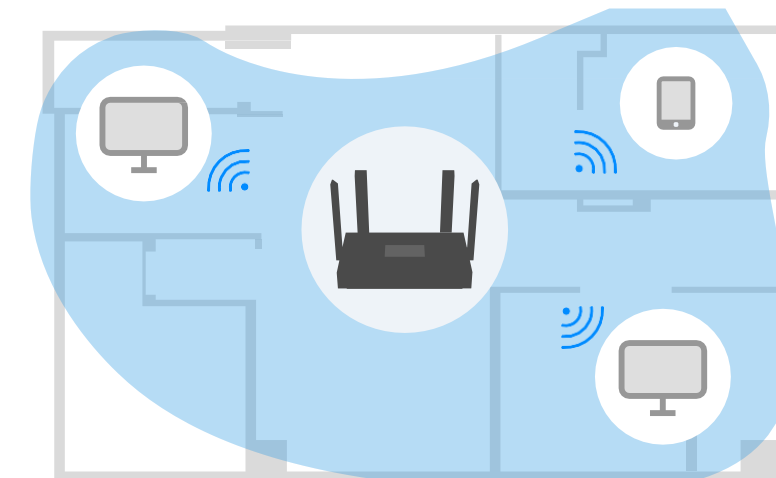

## Властивості

Широке покриття: Формування променя та чотири антени в поєднанні забезпечують сфокусований прийом для пристроїв, що знаходяться на великій відстані

MU-MIMO

OFDMA

Більше пристроїв: Wi-Fi 6 використовує OFDMA для підвищення пропускної здатності та ефективності вашої мережі, тому більше пристроїв можуть підключатися без уповільнення роботи Wi-Fi